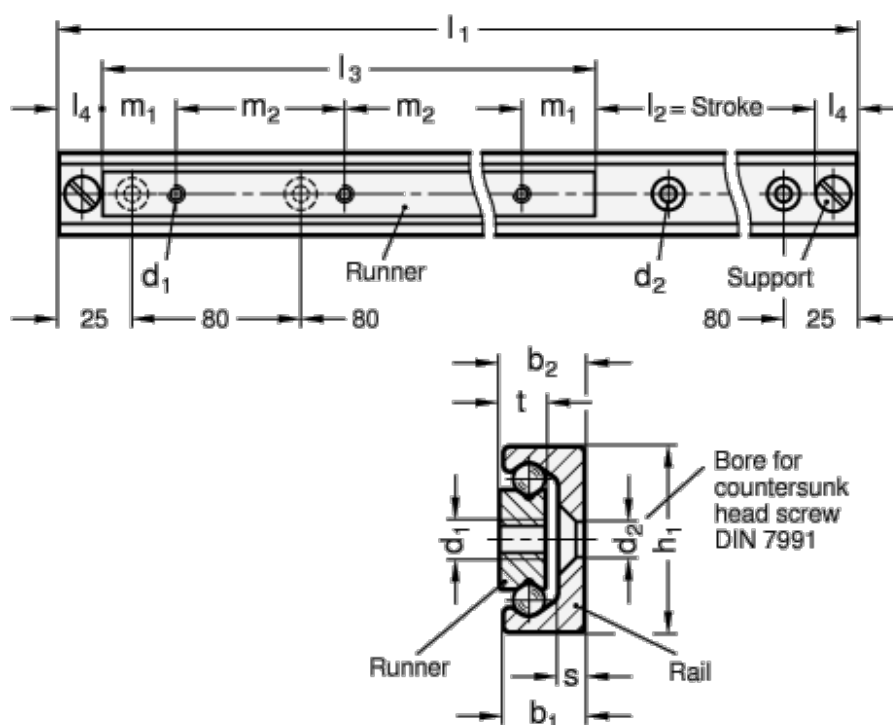

Varenummer: 20240235130450
 Beskrivelse: E+G udtræksskinne GN 2402-35-130-450

Mål

b1	= 16.5	m1	= 25
b2	= 17	m2	= 80
d1	= M6	s	= 3.5
d2	= 6.5	t	= 10
h1	= 35	Vægt in (g) = 1135	
L1	= 274 - 450		
L3	= 130		
L4 max	= 23		